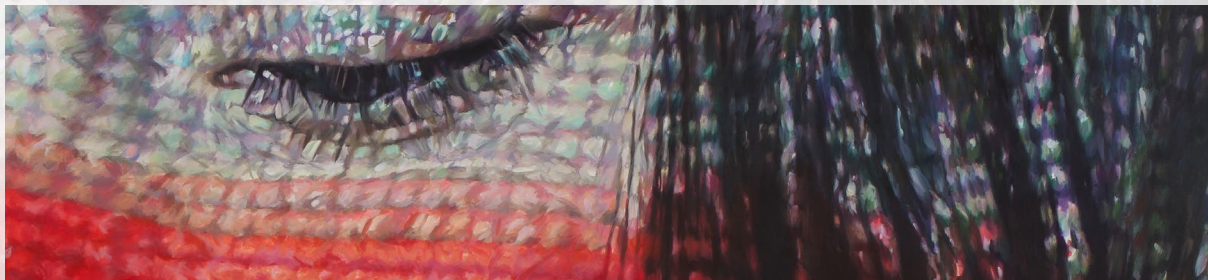

An abstract painting featuring a large, semi-circular, fan-like shape in the upper right quadrant, rendered in shades of pink, white, and yellow. Below this shape are various colorful brushstrokes in blue, red, green, and black. In the lower left, there are three distinct blue vertical strokes. The background is a mix of light and dark tones, with a prominent white circular shape in the top left corner. The overall style is expressive and gestural.

Marina Schulze & Magdalena Sadziak
**UNTERWELTEN
UND OBERFLÄCHEN**

GALERIE
SIMON
NOLTE

GALERIE
SIMON
NOLTE

Die Galerie Simon Nolte lädt Sie und Ihre Freunde ganz herzlich zur Gruppenausstellung
UNTERWELTEN UND OBERFLÄCHEN von Magdalena Sadziak und Marina Schulze
am Freitag, dem 29. April 2016 um 19 Uhr ein.